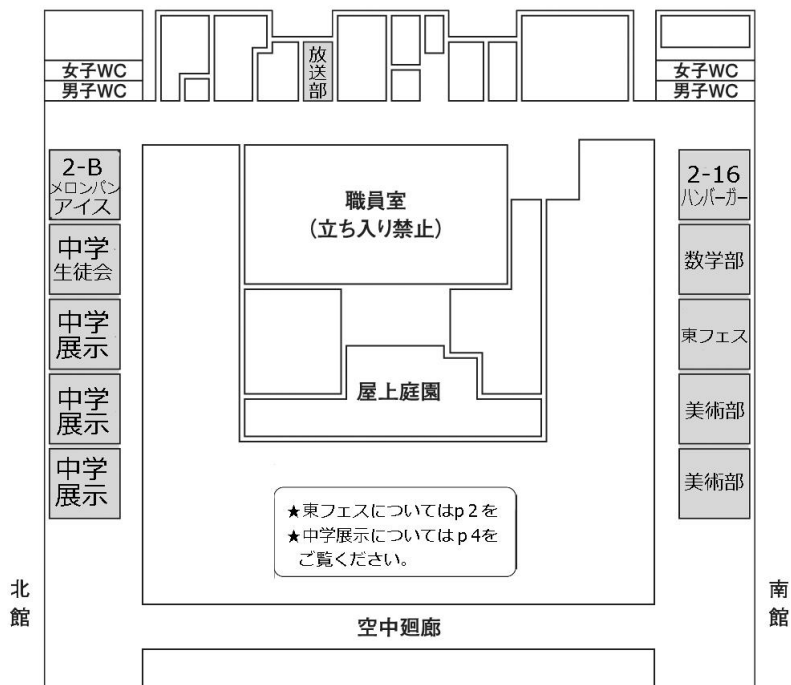

あなたもアナウンサーになれる！

放送室の機材を実際を使って、アナウンサー体験をしてみよう！お待ちしております！

■数学部(南館2F教室)

数学は究極のゲームである。

日頃、数学部の生徒が解いている問題を用意しました。皆さんに解いてもらい、数学部の生徒が解説します。小学生から解ける問題なので、ぜひ参加してみてください。

■美術部(南館2F 教室)

見て・作って・描いて 楽しむ美術展

美術に縁の無い方もお楽しみいただける様、親しみやすい展示を多数用意しております。グラスアート実演、体験型の催し(自分で塗って創る仮面の作成 等)の他、8日(土)午後にはプロの指導者による無料デッサン講習会を開催します。