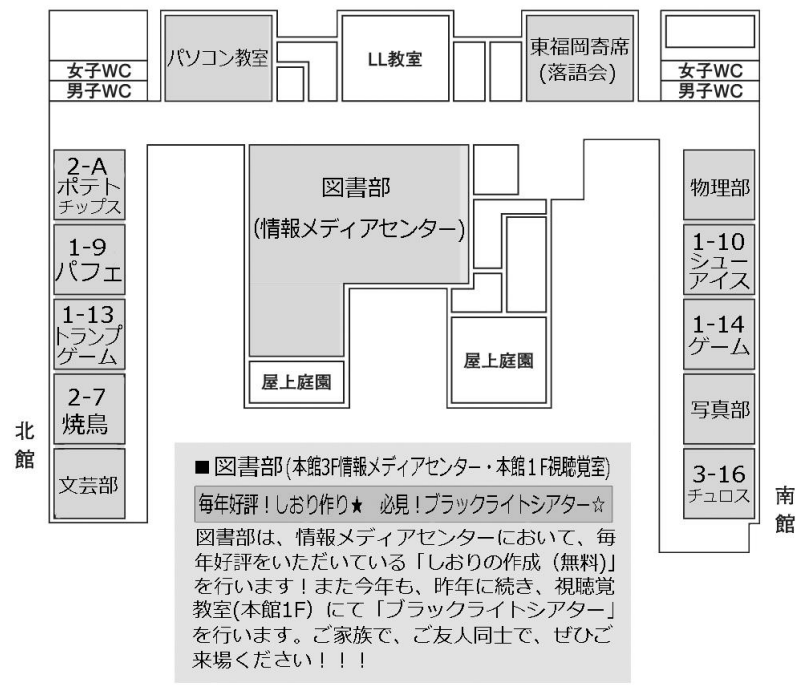

あなたもアナウンサーになれる！

放送室の機材を実際を使って、アナウンサー体験をしてみよう！お待ちしております！

■数学部(南館2F教室)

数学は究極のゲームである。

日頃、数学部の生徒が解いている問題を用意しました。皆さんに解いてもらい、数学部の生徒が解説します。小学生から解ける問題なので、ぜひ参加してみてください。

■美術部(南館2F 教室)

見て・作って・描いて 楽しむ美術展

美術に縁の無い方もお楽しみいただける様、親しみやすい展示を多数用意しております。グラスアート実演、体験型の催し(自分で塗って創る仮面の作成 等)の他、8日(土)午後にはプロの指導者による無料デッサン講習会を開催します。

Floor Guide 3F

会場フロアガイド3F

■文芸部(北館3F教室)

天気 —weather—

人生には、晴れのときもあれば、曇りのときもある。色々な景色のなかで私たちは…。みんなで執筆した作品を掲載した文芸誌をお配りします！文学研究の発表も展示していますので、ぜひお立ち寄りください★

★【東福岡寄席】【パソコン教室】についてはP.3をご覧ください。

■写真部(南館3F教室)

写真展示会

写真部による個性溢れる作品を数多く展示いたします。来場していただいた方にアンケートをお願いしたいと考えております。ぜひ会場に足をお運びください。

■物理部(南館3F教室)

もっと理科の面白さを、遊びとともに

偉大な電気の力を利用すれば、ゲームもできるし、鉄道も走る。ロボットだって操縦できる！わが物理部は遊びを通じて、理科の楽しさを伝えるべく、みんなが参加できる展示を目指します。ポリッドスクリーンや電撃イライラ棒、鉄道模型やロボットに加え、あっと驚く新しい企画も考えています。