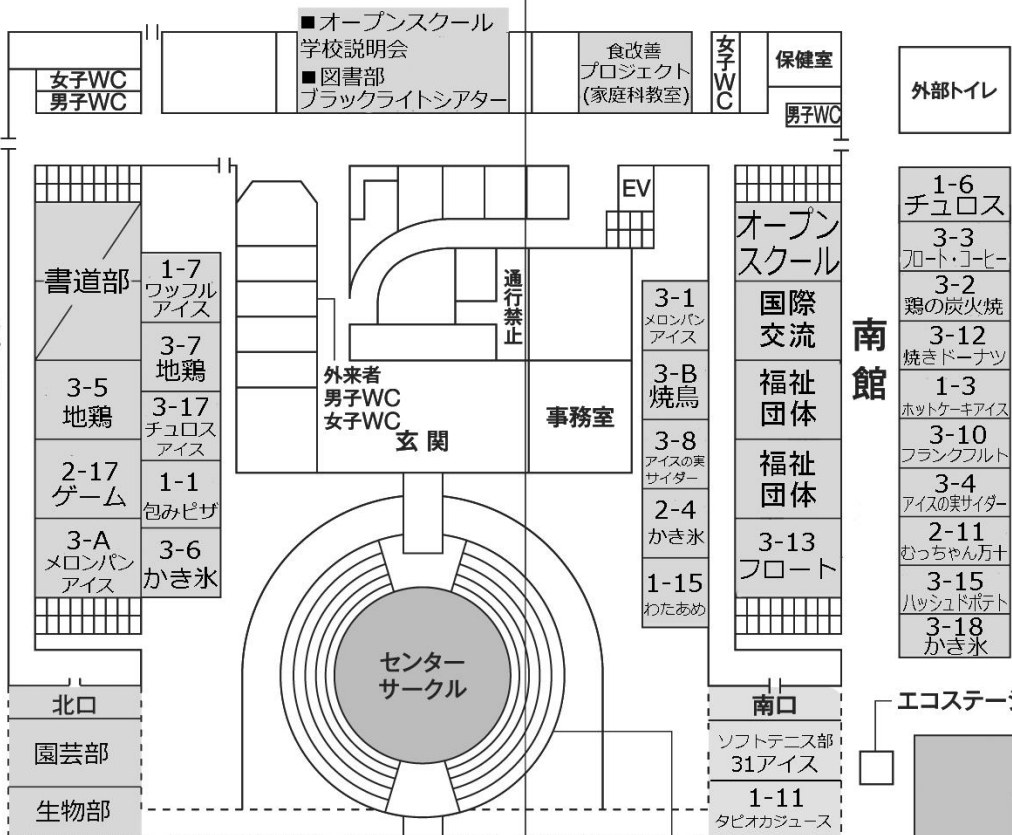

中学 ラグビー部	9日(日)13:00~ 帯山中(熊本)VS. 東福岡自彊館中Aチーム 14:00~ 帯山中(熊本)VS. 東福岡自彊館中1年生
-------------	--

※ ■剣道部 こちらから3Fへ

入口(一方通行)

男子WC EV
女子WC

MILK HALL (食堂)

出口(一方通行)

中学校
(立ち入り)
禁止

2-14 ハリケーンポテト
3-14 チーズハット

■園芸部(北館1F昇降口)
バルーンと植物
今年も植物の販売とバルーン
アートをやります。男子校と
園芸という違和感を楽しんで
もらえれば嬉しいです。ぜひ
足をお運びください。

■生物部(北館1F昇降口)
金魚救い
今年も、“金魚救い”を出店しています。さまざま金魚
たちをあなたの手で救い出してください。
また、金魚を飼えないお客様のために、おもちゃすく
いや水風船釣りも用意しています!!

↑昇降口の展示・模擬店の営業は、
最終日14時30分まで