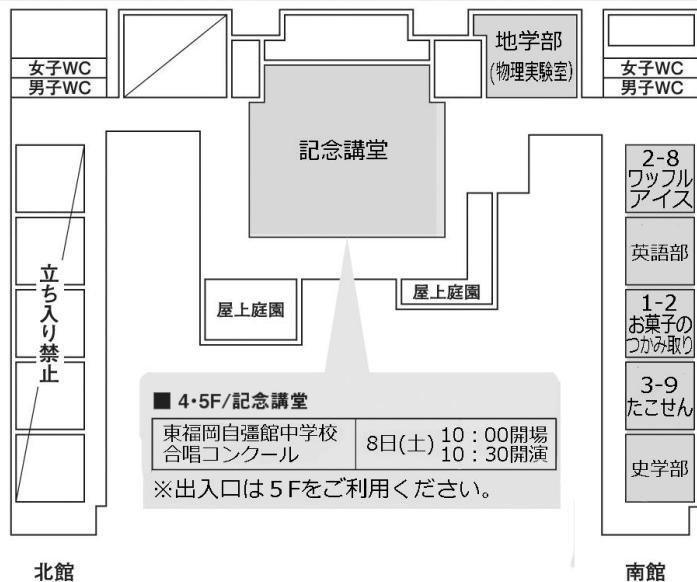

写真部による個性溢れる作品を数多く展示いたします。来場していただいた方にアンケートをお願いしたいと考えております。ぜひ会場に足をお運びください。

■物理部(南館3F教室)

もっと理科の面白さを、遊びとともに

偉大な電気の力を利用すれば、ゲームもできるし、鉄道も走る。ロボットだって操縦できる！わが物理部は遊びを通じて、理科の楽しさを伝えるべく、みんなが参加できる展示を目指します。ポリッドスクリーンや電撃イライラ棒、鉄道模型やロボットに加え、あっと驚く新しい企画も考えています。

Floor Guide 4F

会場フロアガイド4F

■地学部(本館4F物理実験室)

意外とアクティブ

私たち地学部は文化系の部活動ですが、活動内容は意外とアクティブです。山に登って鉱石や化石を採掘したり、夏には合宿、冬には天体観測に行ったり、ほとんどの活動は野外です。皆様には地学の楽しさを知ってもらうために、楽しんでいただけるものを用意しました。

■史学部(南館4F教室)

福岡にのこる戦争の歴史

『私たちの大和』『永遠のゼロ』などの映画だけでなく、アニメやゲームなどの娯楽に至るまで幅広く創作物の題材とされてきました。それでは、第二次世界大戦は私たちの地元「福岡」はどのように大戦に関わっていたのでしょうか。国のために命を懸けた「福岡人」のことについて、ほんの少しでも知って下さい！

■英語部(南館4F)

English Bar

今年の英語部は“English Bar”を開きます。もちろんノンアルコールですが、本物のカクテルのような様々な種類の飲み物を販売します。欧米で人気のドリンクゲームを行います。そして、English club memberによるライブパフォーマンスも行います。日本語や英語で飲みながら話して楽しむインターナショナルバーをぜひ体験しに来てください。

■4・5F/記念講堂
 東福岡白彊館中学校 8日(土) 10:00開場
 合唱コンクール 10:30開演
 ※出入口は5Fをご利用ください。

北館

南館

Floor Guide 5F

会場フロアガイド5F

■化学部(本館5F化学実験室)

化学の不思議に触れてみよう！

日常生活の中には、化学の不思議がたくさん隠れています。今年も、皆様に驚きと感動を与える化学実験をたくさん用意しました。子供から大人まで、誰でも楽しめること間違いなし！ヒガシの学園祭に来たら、ぜひ化学部に遊びに来てください！

⚠
 4Fの北館および5Fの北館・南館への立ち入りはご遠慮いただきますようお願い申し上げます。